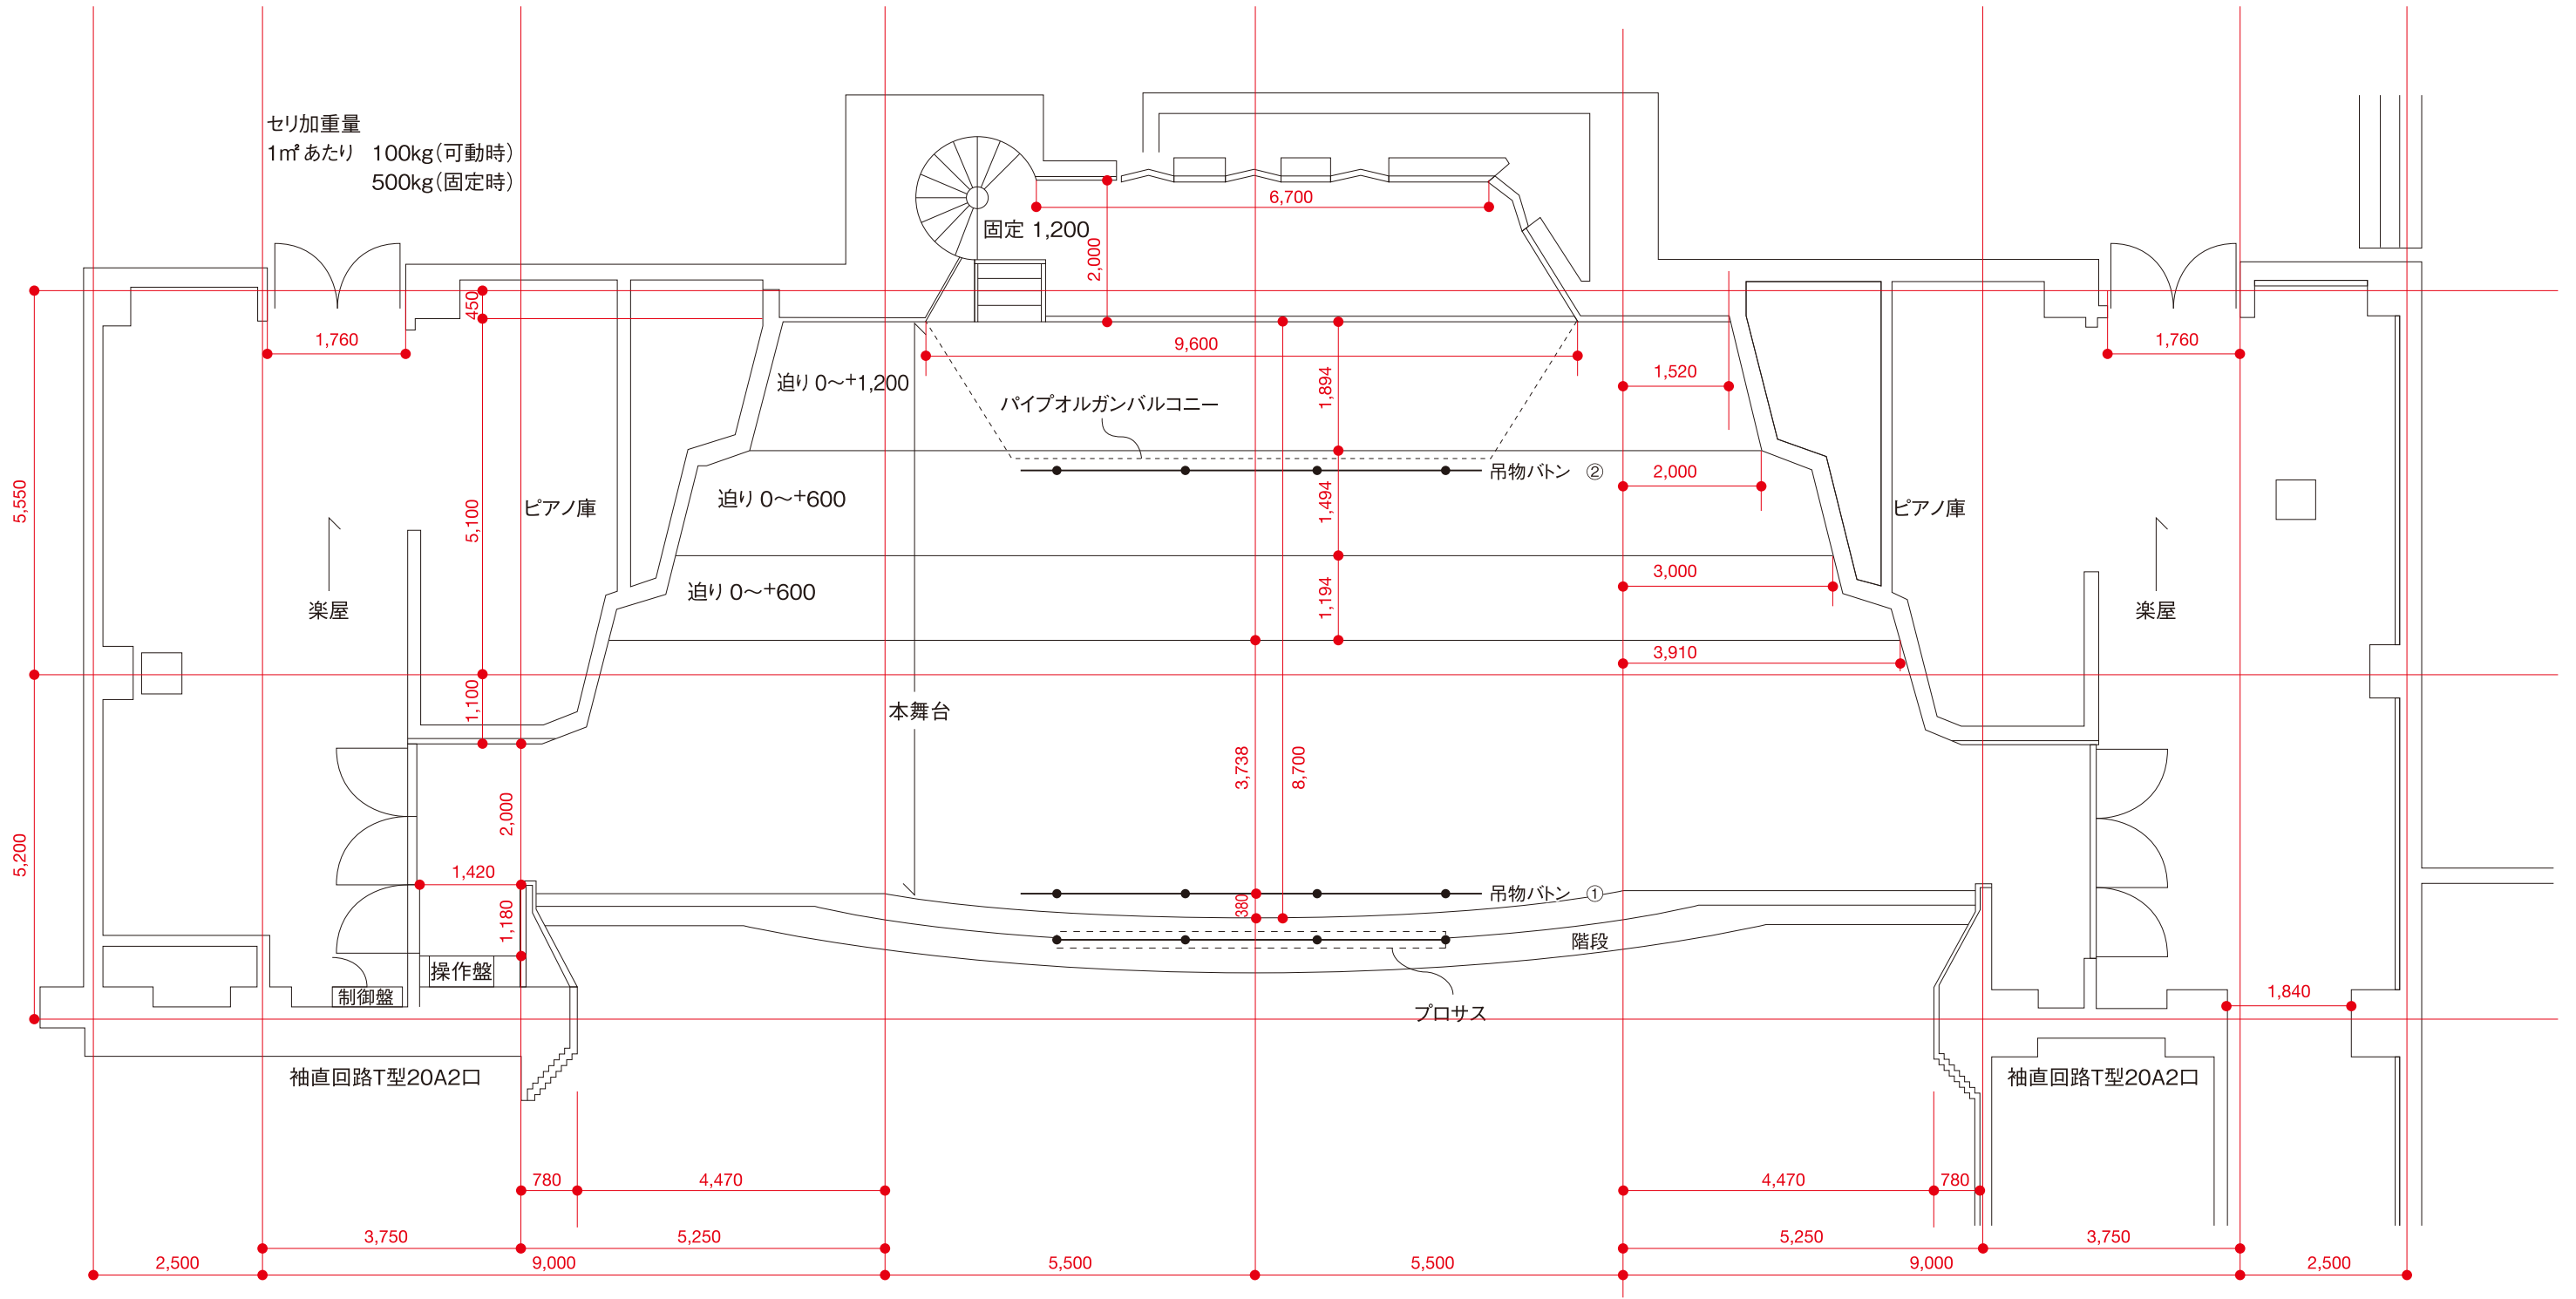

# 大ホール舞台平面図(寸法有)

※舞台から天井までの高さ 約20m

単位:mm