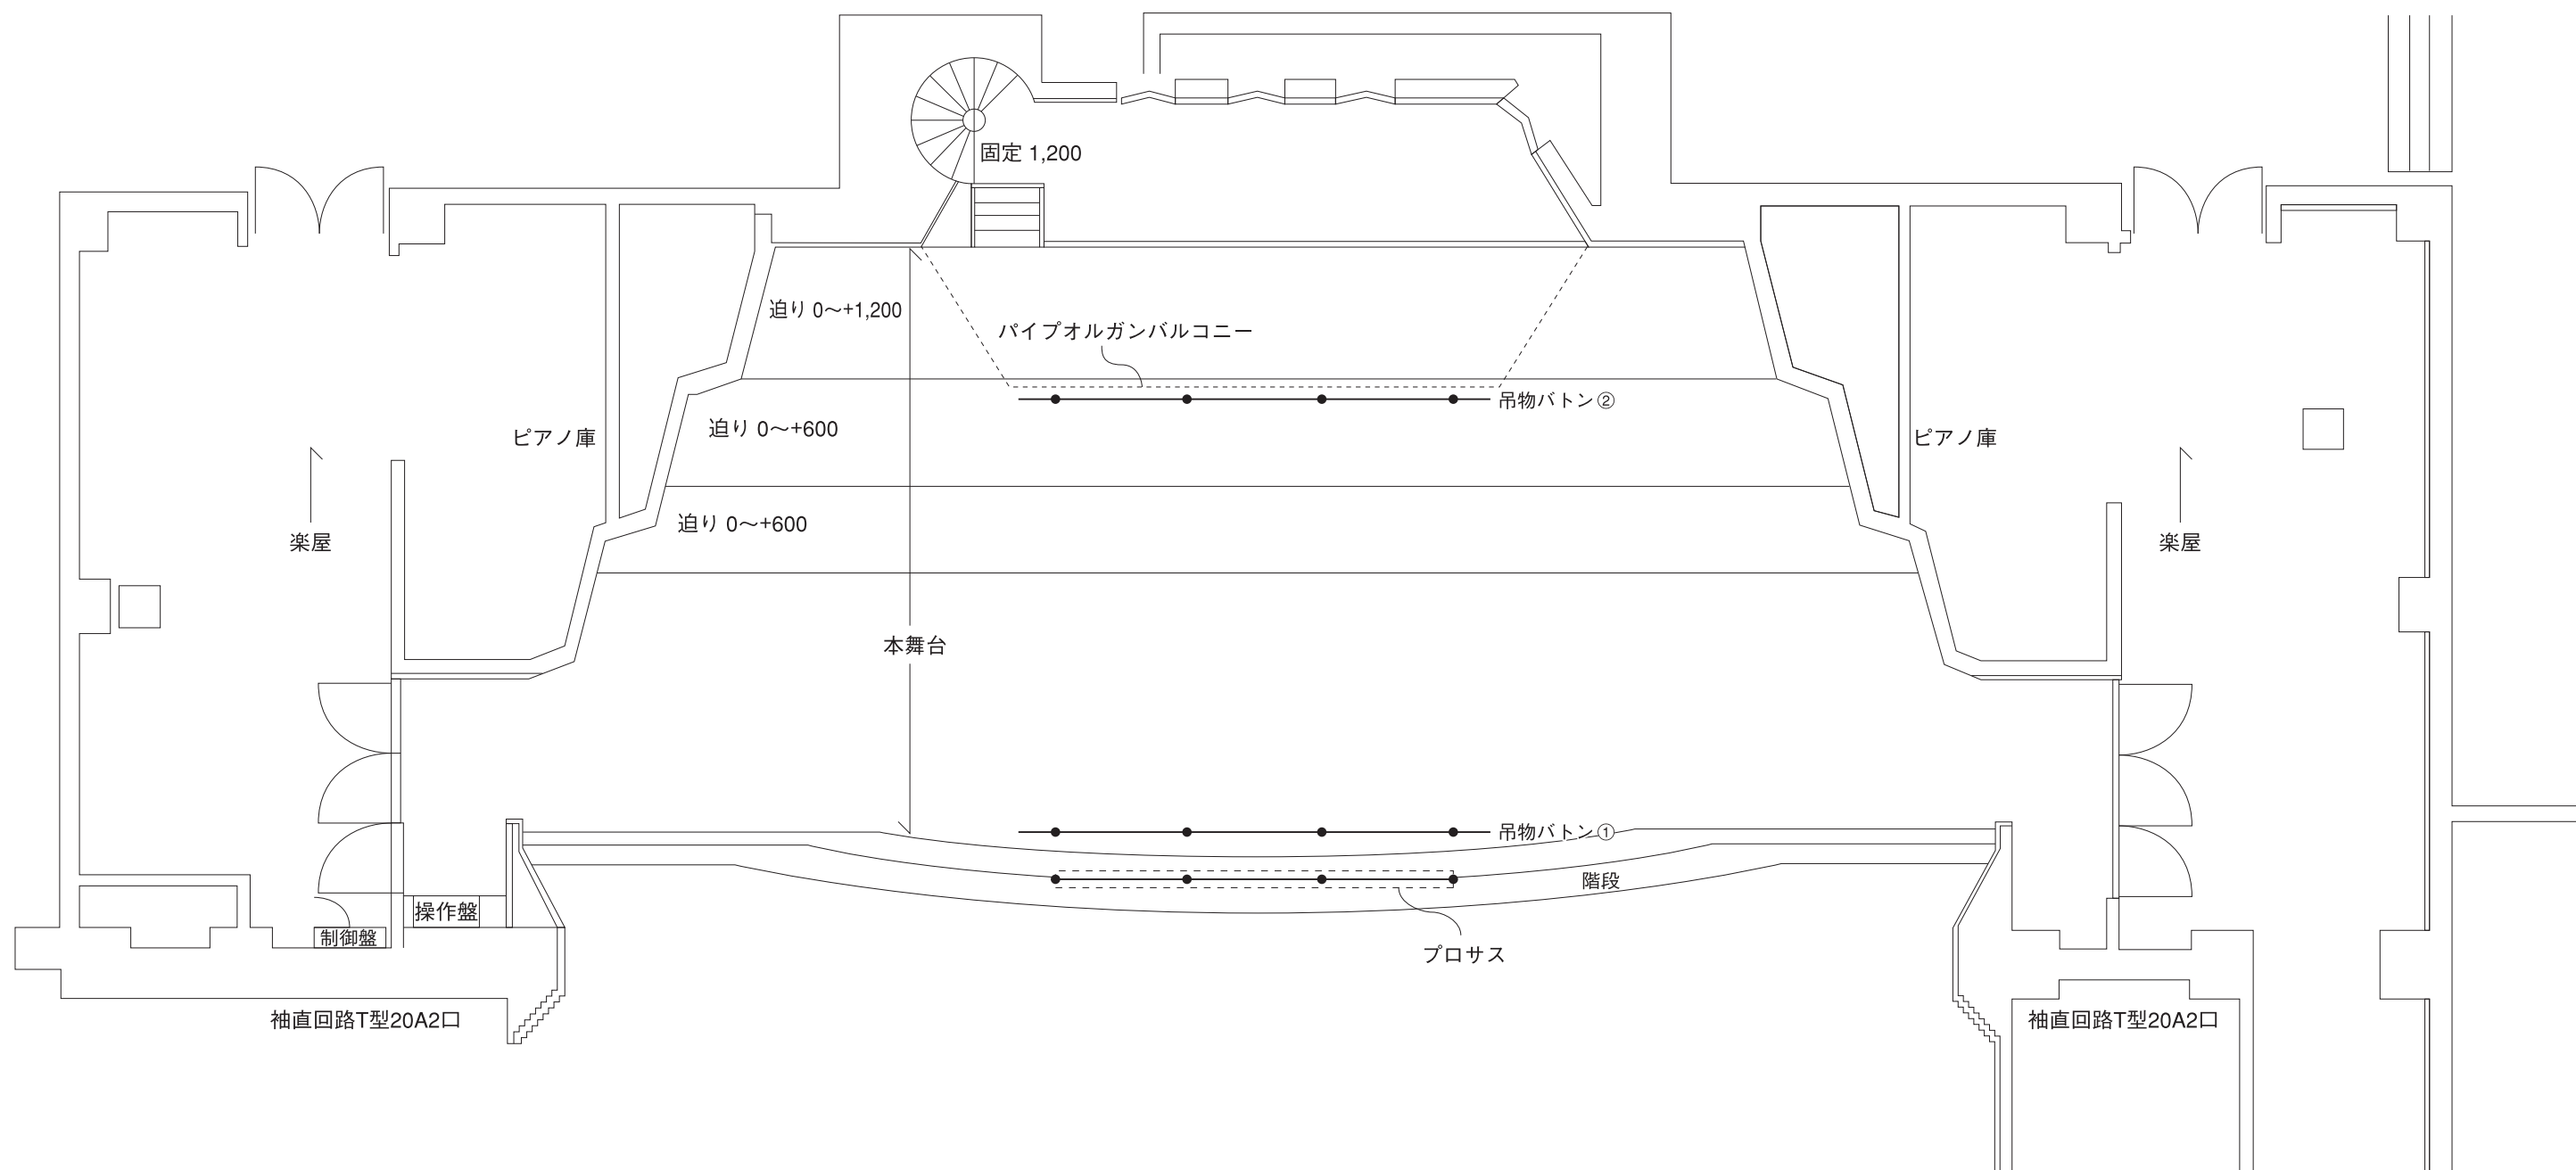

大ホール舞台平面図（寸法無）

※舞台から天井までの高さ 約20m