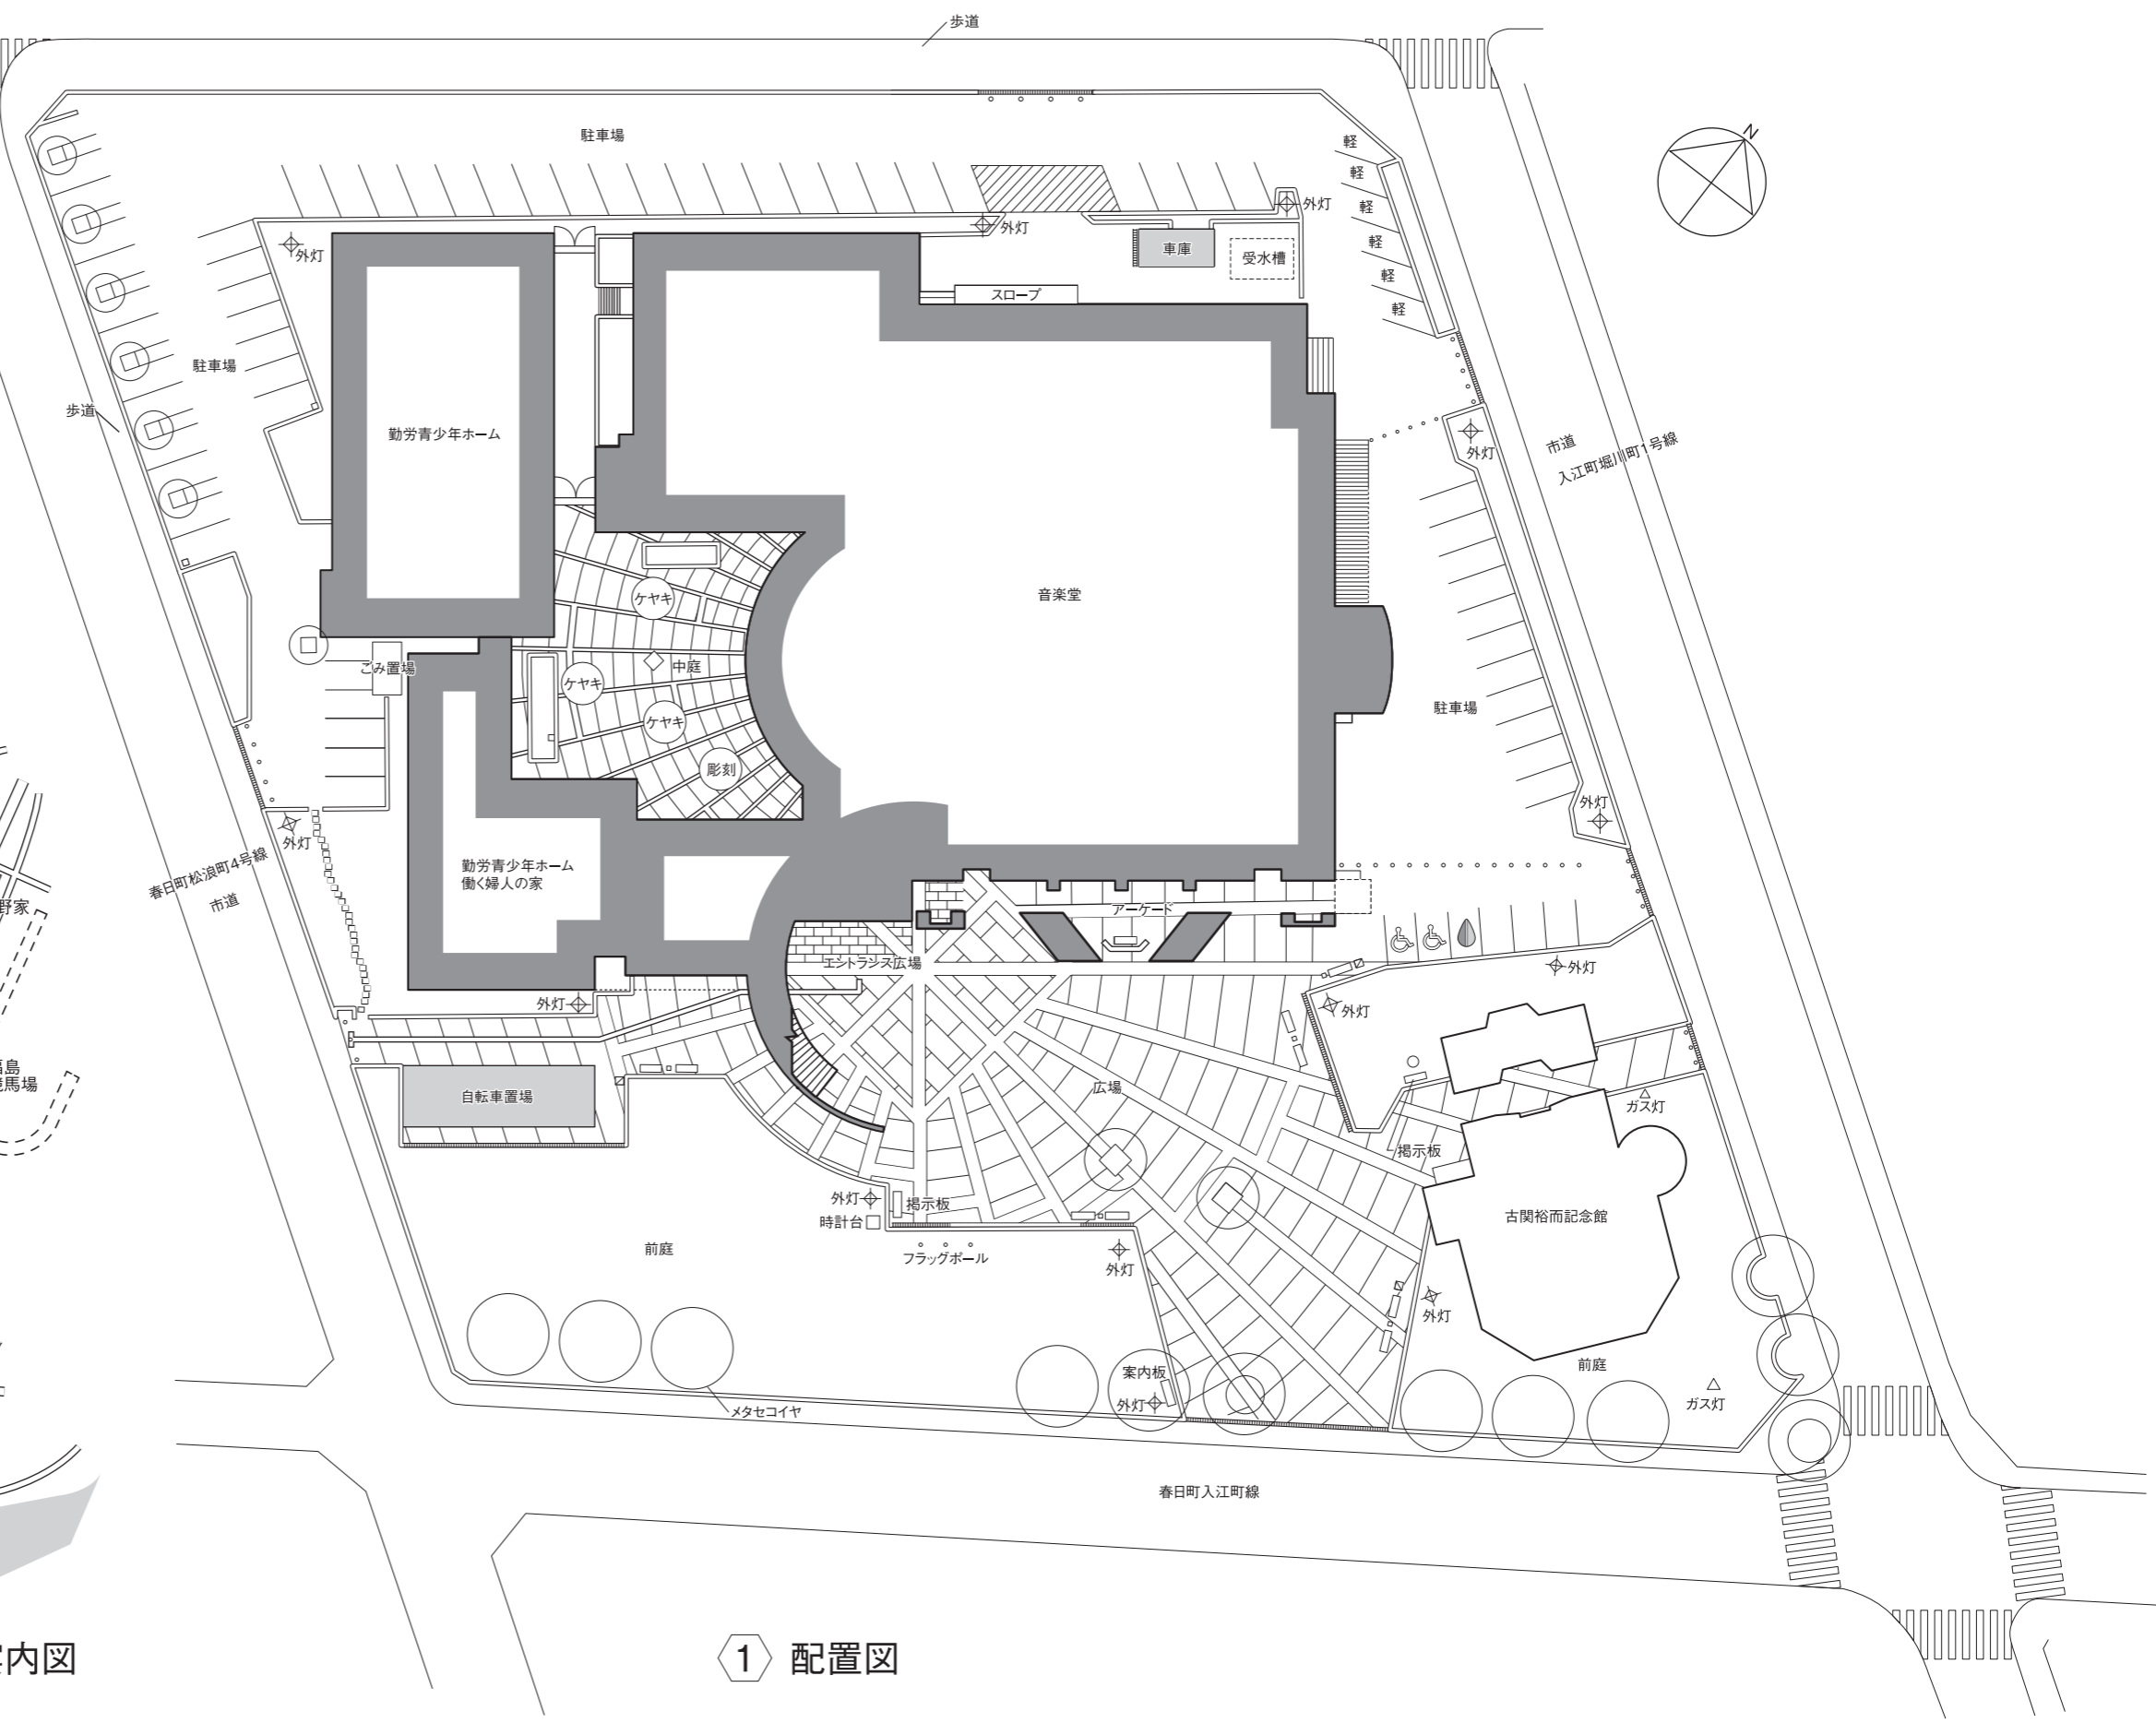

配置図・案内図

福島市音楽堂・勤労青少年ホーム・働く婦人の家
〒960-8117 福島市入江町1-1

2 案内図

1 配置図