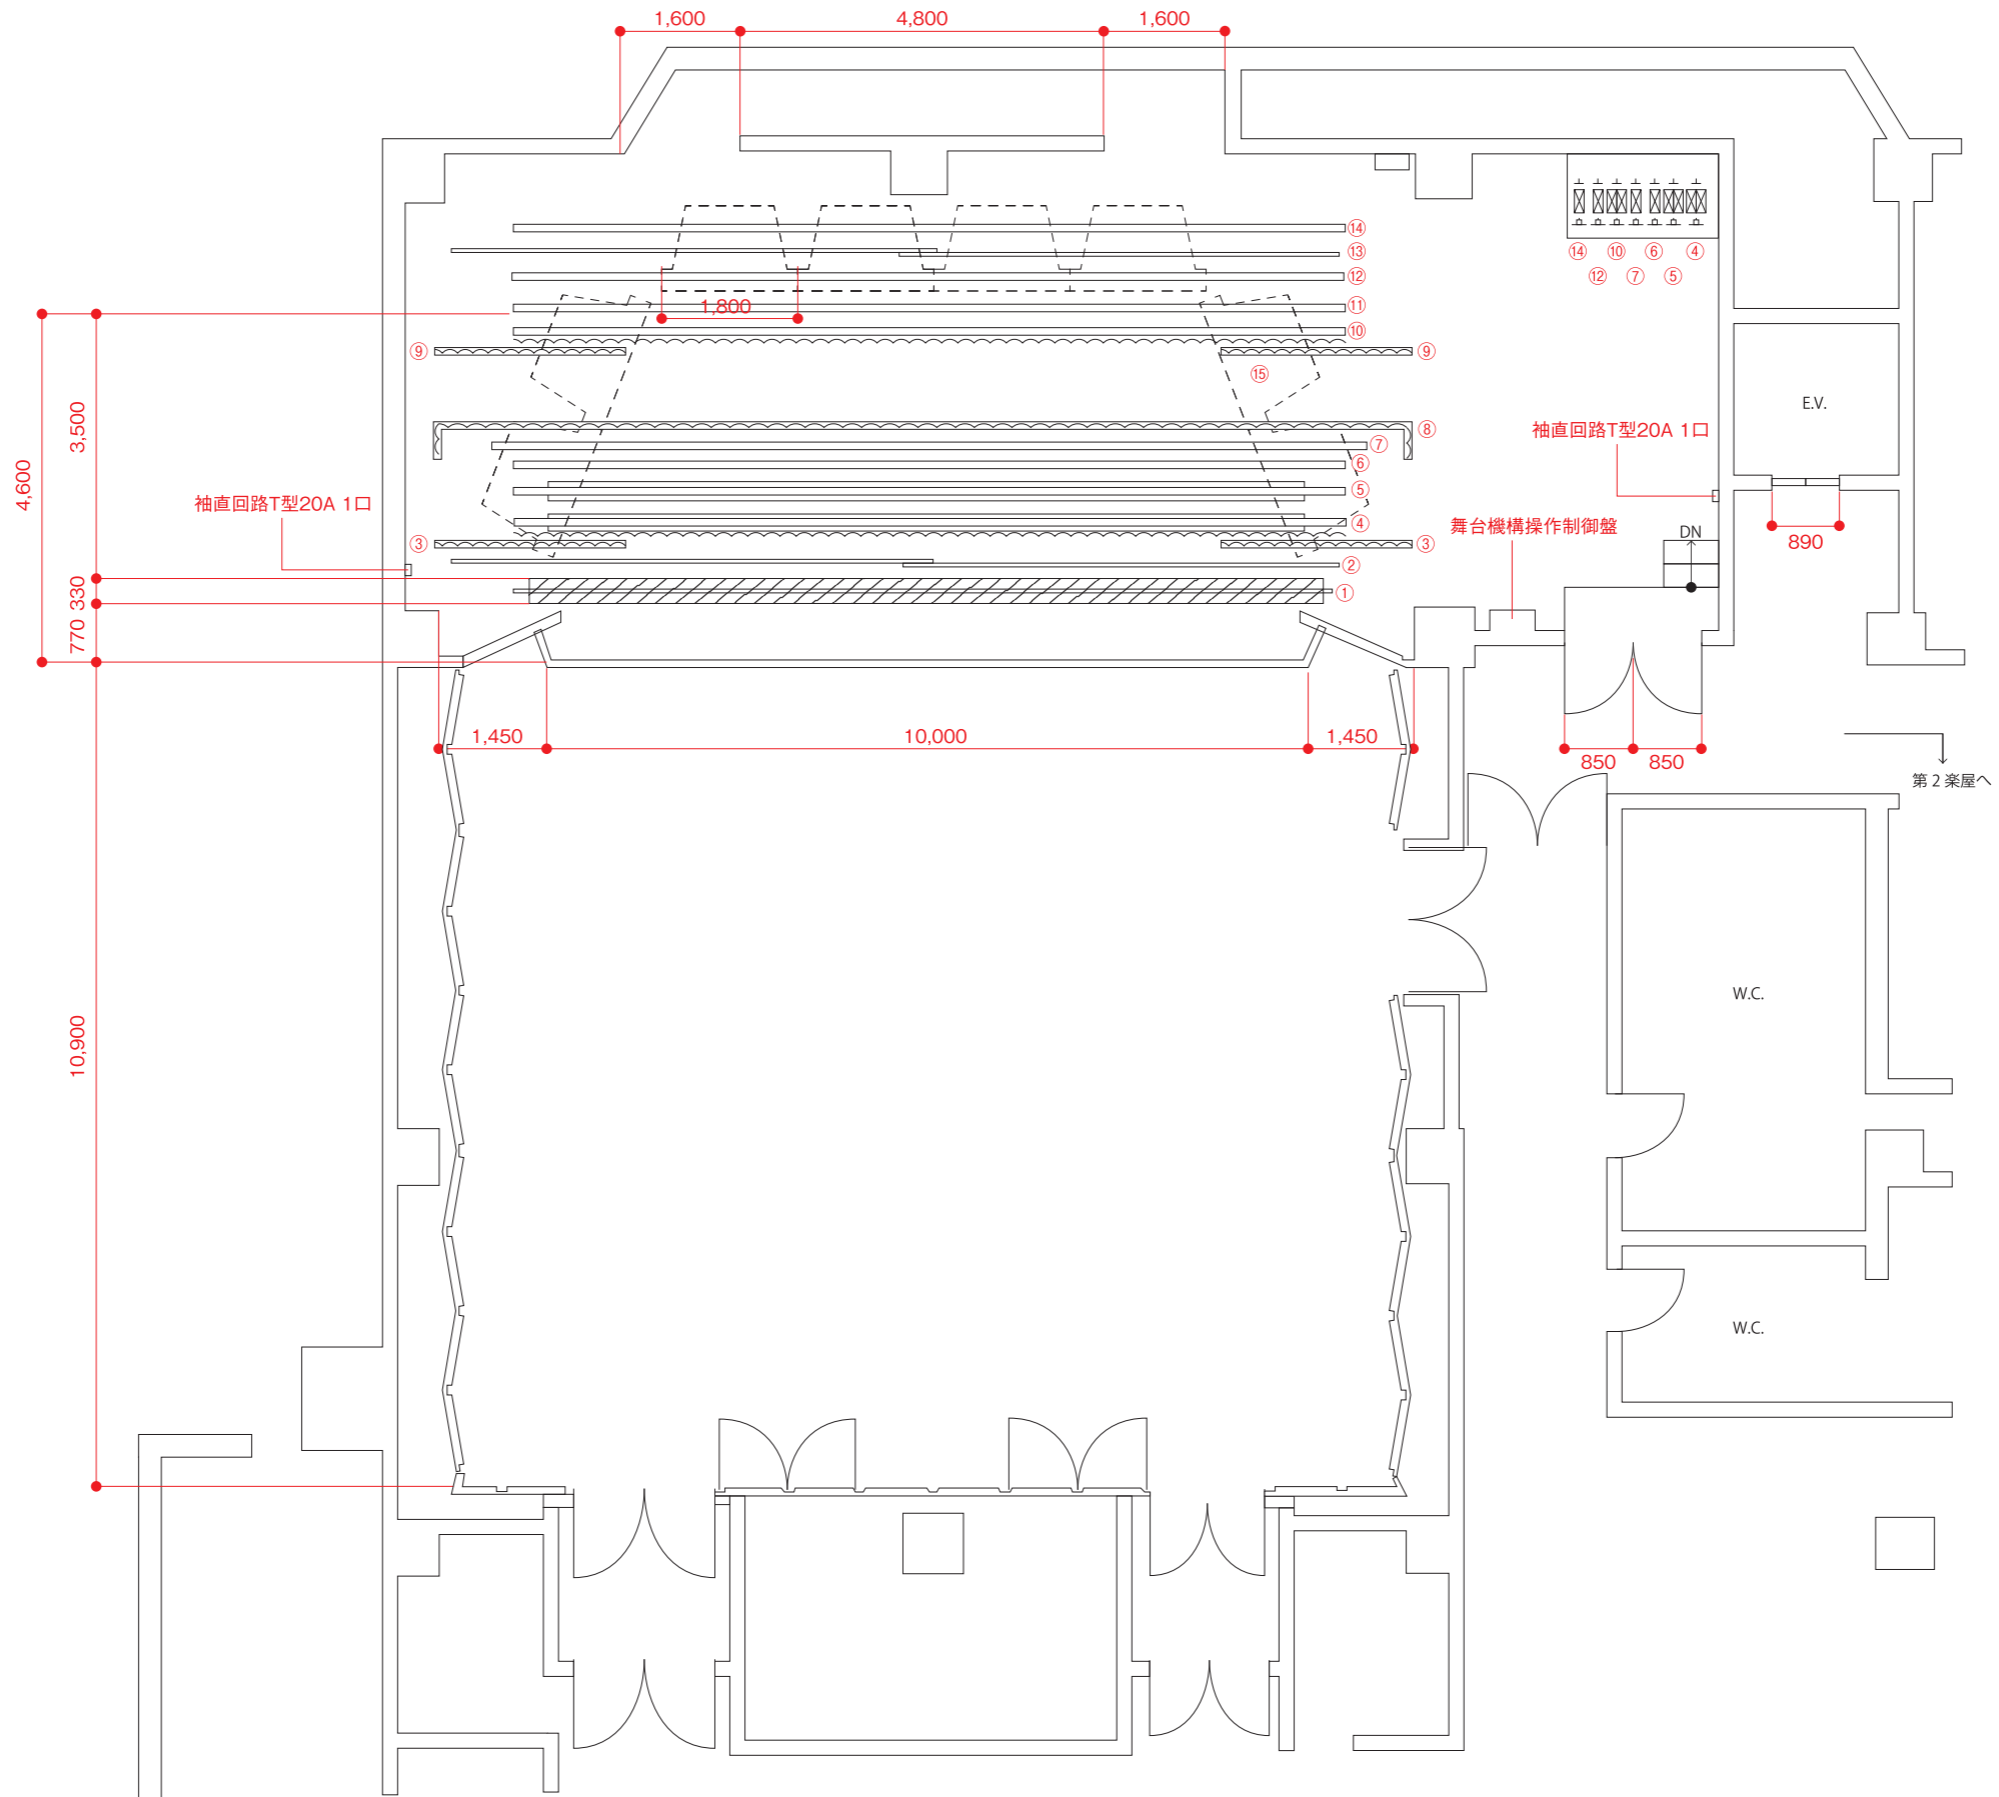

小ホール舞台平面図(寸法有)

No.	名称
①	紋り緞帳
②	引割暗転幕
③	第1袖幕
④	ポーターライト
⑤	サスペンションライト
⑥	第1吊物ボタン
⑦	第2一文字幕
⑧	第2袖幕
⑨	第3袖幕
⑩	アッパー・ホリゾンライト
⑪	ロー・ホリゾンライト
⑫	第2吊物ボタン
⑬	バック幕
⑭	ホリゾン幕
⑮	音響反射板