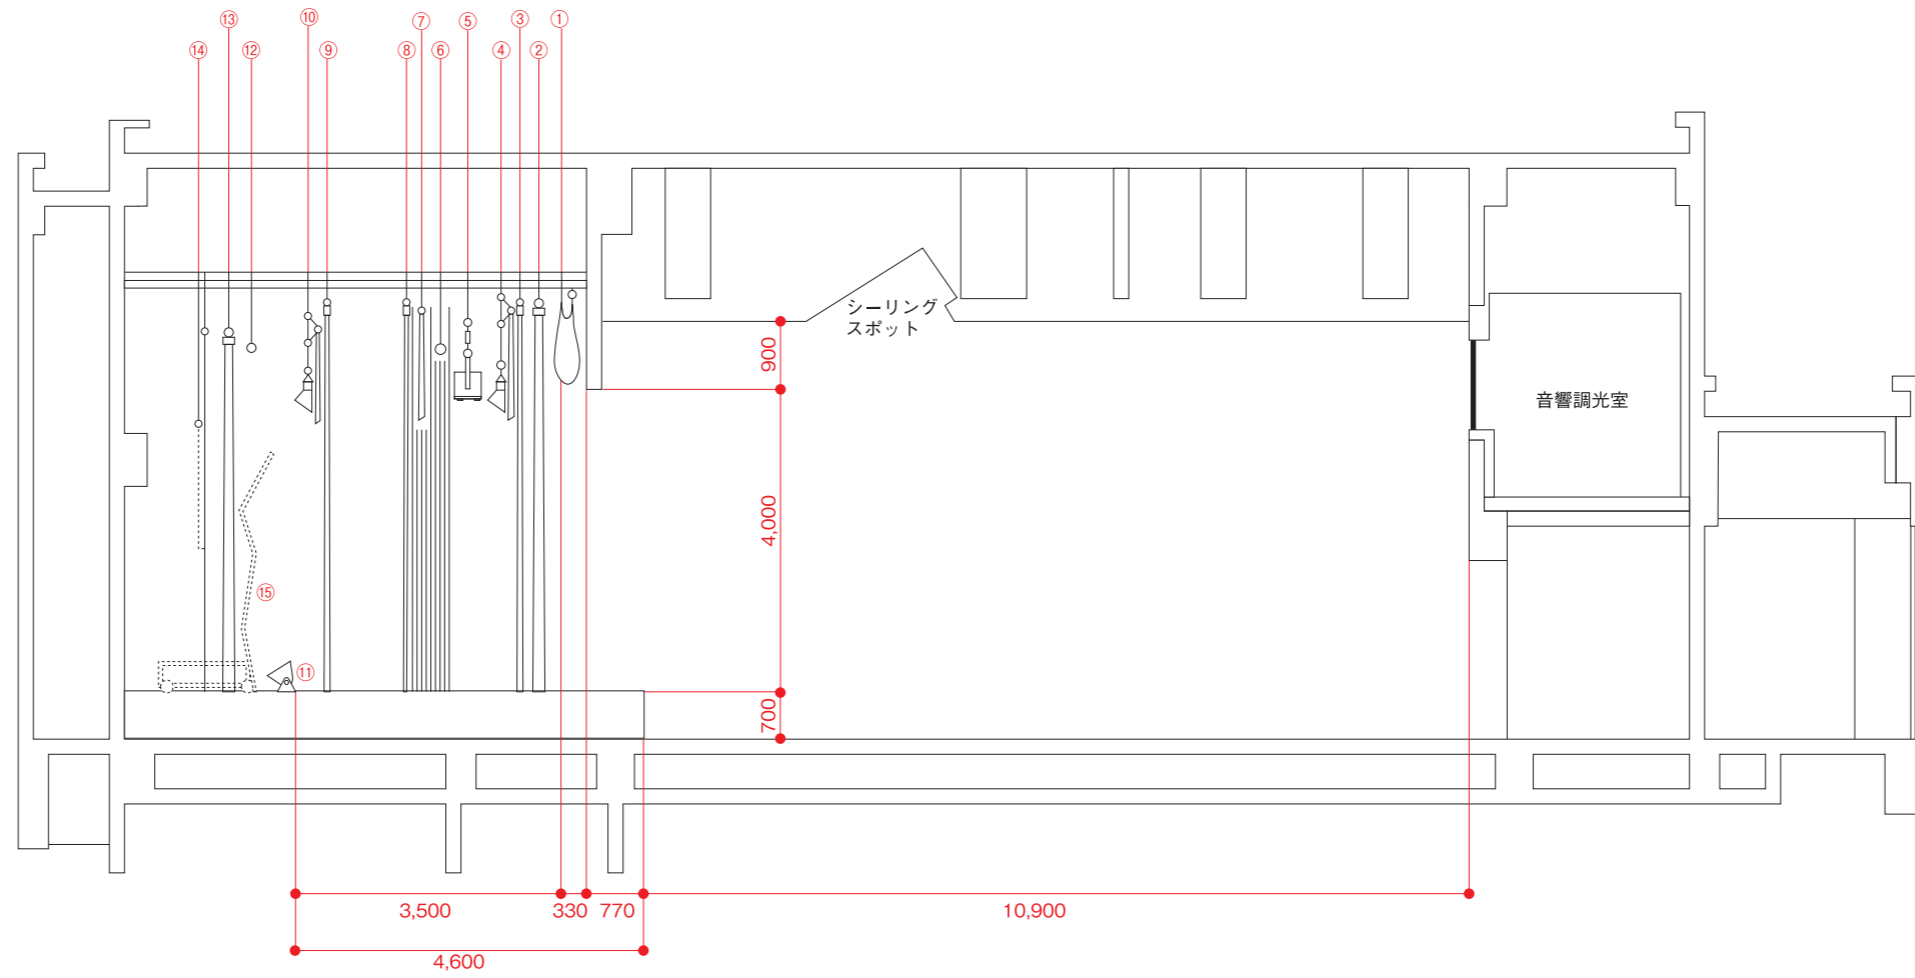

小ホール舞台断面図(寸法有)

No.	名 称
①	絞 り 緞 帳
②	引 割 暗 転 幕
③	第 1 袖 幕
④	ボ ー ダ ー ラ イ ト
⑤	サ ス ペ ン シ ョ ン ラ イ ト
⑥	第 1 吊 物 バ ト ン
⑦	第 2 一 文 字 幕
⑧	第 2 袖 幕
⑨	第 3 袖 幕
⑩	ア ッ パ ー ホ リ ゾ ン ト ラ イ ト
⑪	ロ ー ホ リ ゾ ン ト ラ イ ト
⑫	第 2 吊 物 バ ト ン
⑬	バ ッ ク 幕
⑭	ホ リ ゾ ン ト 幕
⑮	音 響 反 射 板