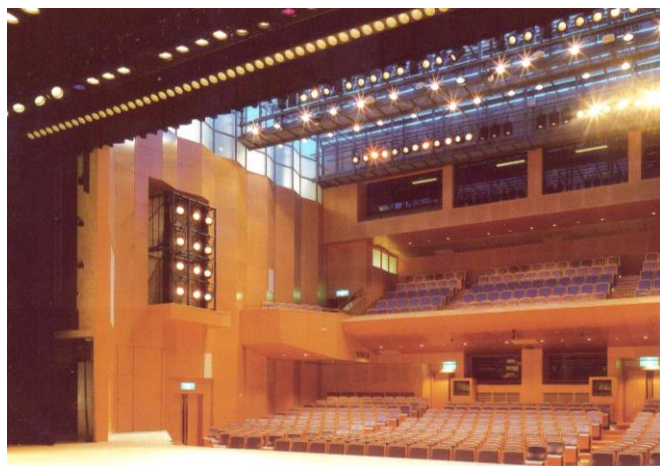

キョウワグループ・テルサホール 施設のご紹介

当館ではホールのほか、多様な会議室・研修室等を備え会議や講演会、教室など様々なニーズに対応しております。独自のセッティングサービスによりご希望の会場レイアウトを事前にお伺いし、当日は整えてお待ちしております。お客様の会場設営の手間や時間の負担を軽減し、スムーズな催事への移行が可能です。ご利用方法など詳しくはホームページ、または ☎ 0 2 4 - 5 2 1 - 1 5 0 0 までお問合せ下さい。

F Tホール

大会議室「あぶくま」

中会議室「あづま」

小会議室「しのぶ」

小会議室「もちずり」

研修室「つきのわ」

研修室「すりかみ」

和室「ほうらい」