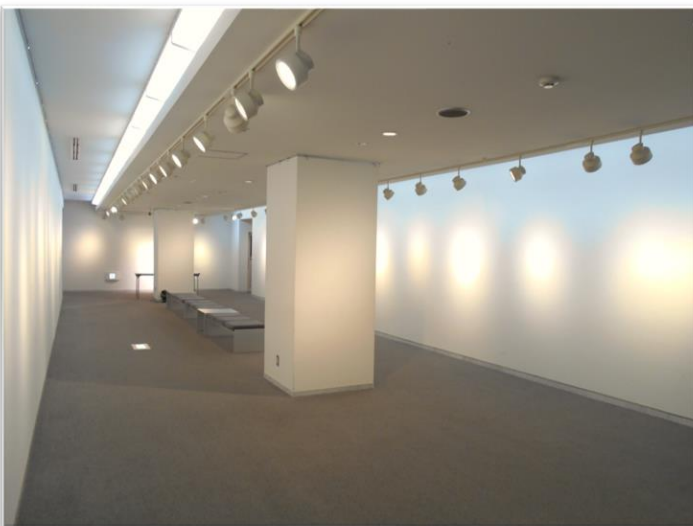

4F ギャラリー

絵画・美術・写真などの展示でお使い頂いております。

お客様の展示の様子

～ 料金 ～

| ギャラリー | 全日 | |
|-------|------------|--------|
| | 9:00～22:00 | |
| 111㎡ | 入場無料 | 入場有料 |
| | ¥4,700 | ¥9,400 |

※下記期間は会場使用料の20%の冷暖房費を頂きます。

- ・冷房期間 6月9日～9月15日
- ・暖房期間 11月1日～4月10日