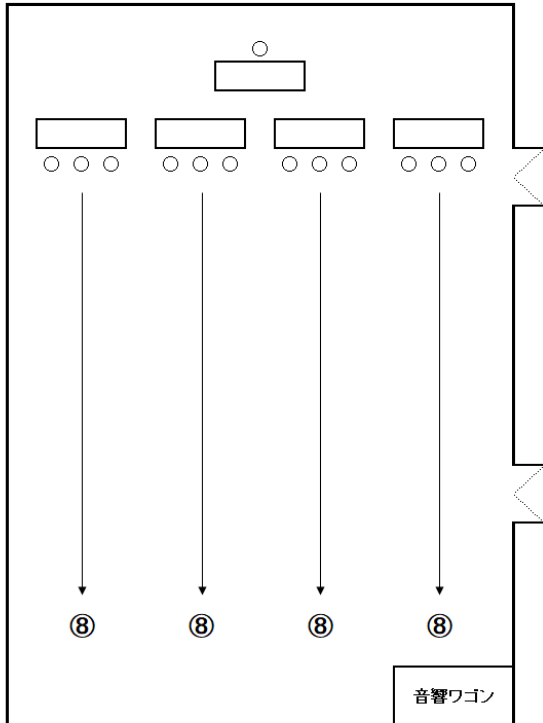

3F あぶくま

スクール形式

- ・ 3名掛け 96名 机32台
- ・ 2名掛け 64名
- ・ 劇場形式 120名
(机無し)

口の字形式

- ・ 3名掛け 60名
- ・ 2名掛け 40名

～ 料金 ～

あぶくま (大会議室)	午前	午後	夜間	全日
	9:00～12:00	13:00～17:00	18:00～22:00	9:00～22:00
160㎡	¥8,600	¥12,900	¥17,000	¥36,700