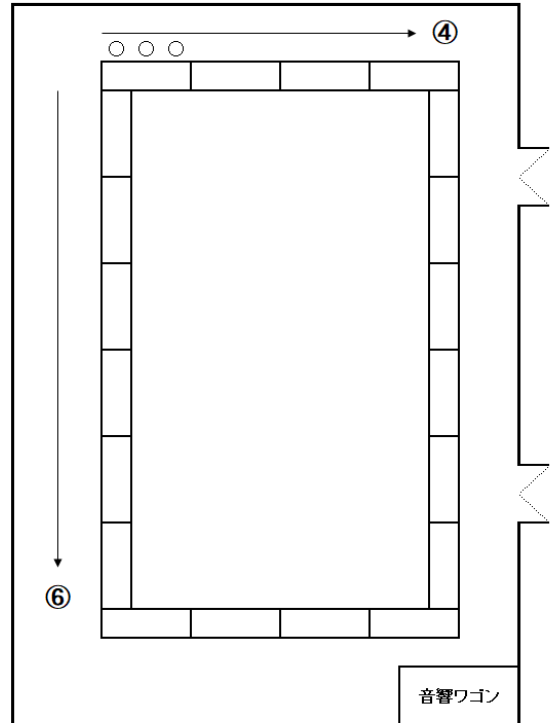

3F あぶくま

スクール形式

- ・ 3名掛け 96名 机32台
- ・ 2名掛け 64名
- ・ 劇場形式 120名
(机無し)

口の字形式

- ・ 3名掛け 60名
- ・ 2名掛け 40名

～ 料金 ～

あぶくま (大会議室)	午前	午後	夜間	全日
	9:00～12:00	13:00～17:00	18:00～22:00	9:00～22:00
160㎡	¥8,600	¥12,900	¥17,000	¥36,700