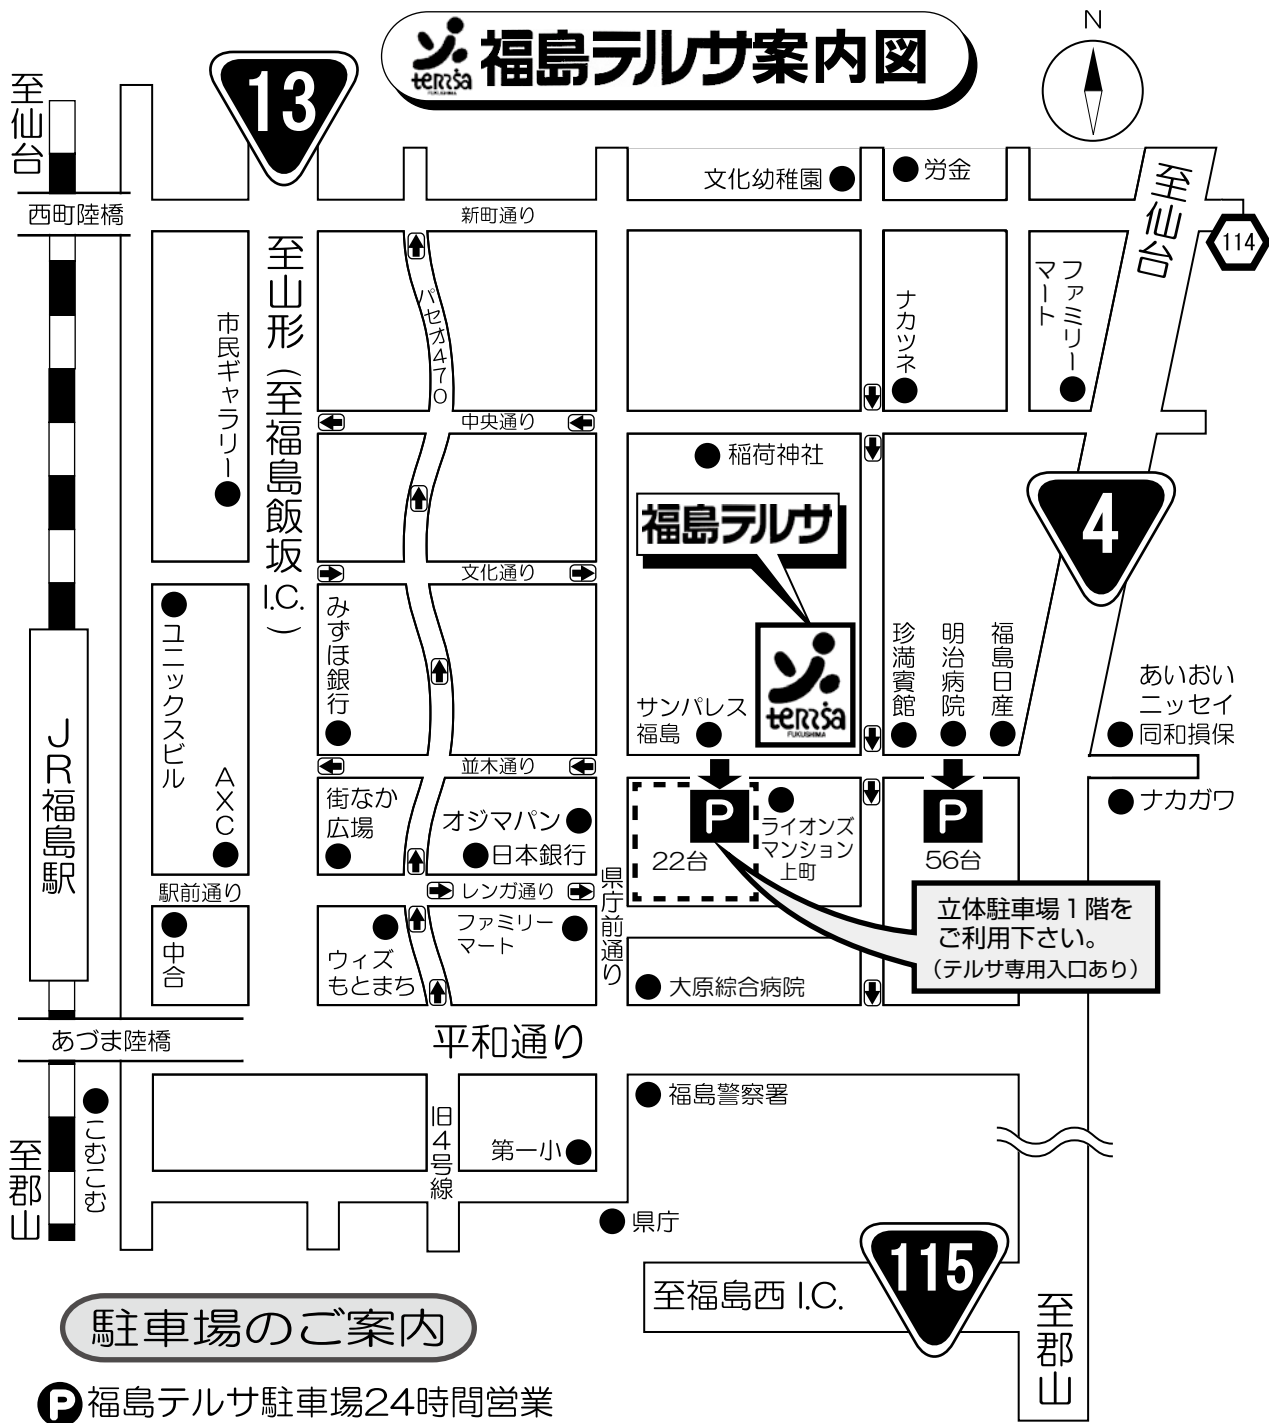

福島テルサ案内図

駐車場のご案内

P 福島テルサ駐車場24時間営業
ご利用料金・・・30分 100円

福島テルサ（レストラン・フィットネスジムを含む）ご利用の方は2時間無料となります。1F受付または5Fフロントに駐車券をご提示下さい。

交通のご案内

- 福島駅より徒歩10分
- 福島西 I.C. より車で20分
- 福島飯坂 I.C. より車で15分

〒960-8101 福島市上町4番25号
Tel : 024-521-1500 Fax : 024-523-4115
<http://www.f-shinkoukousha.or.jp/terra/>
E-Mail : fukushima-terra@celery.ocn.ne.jp