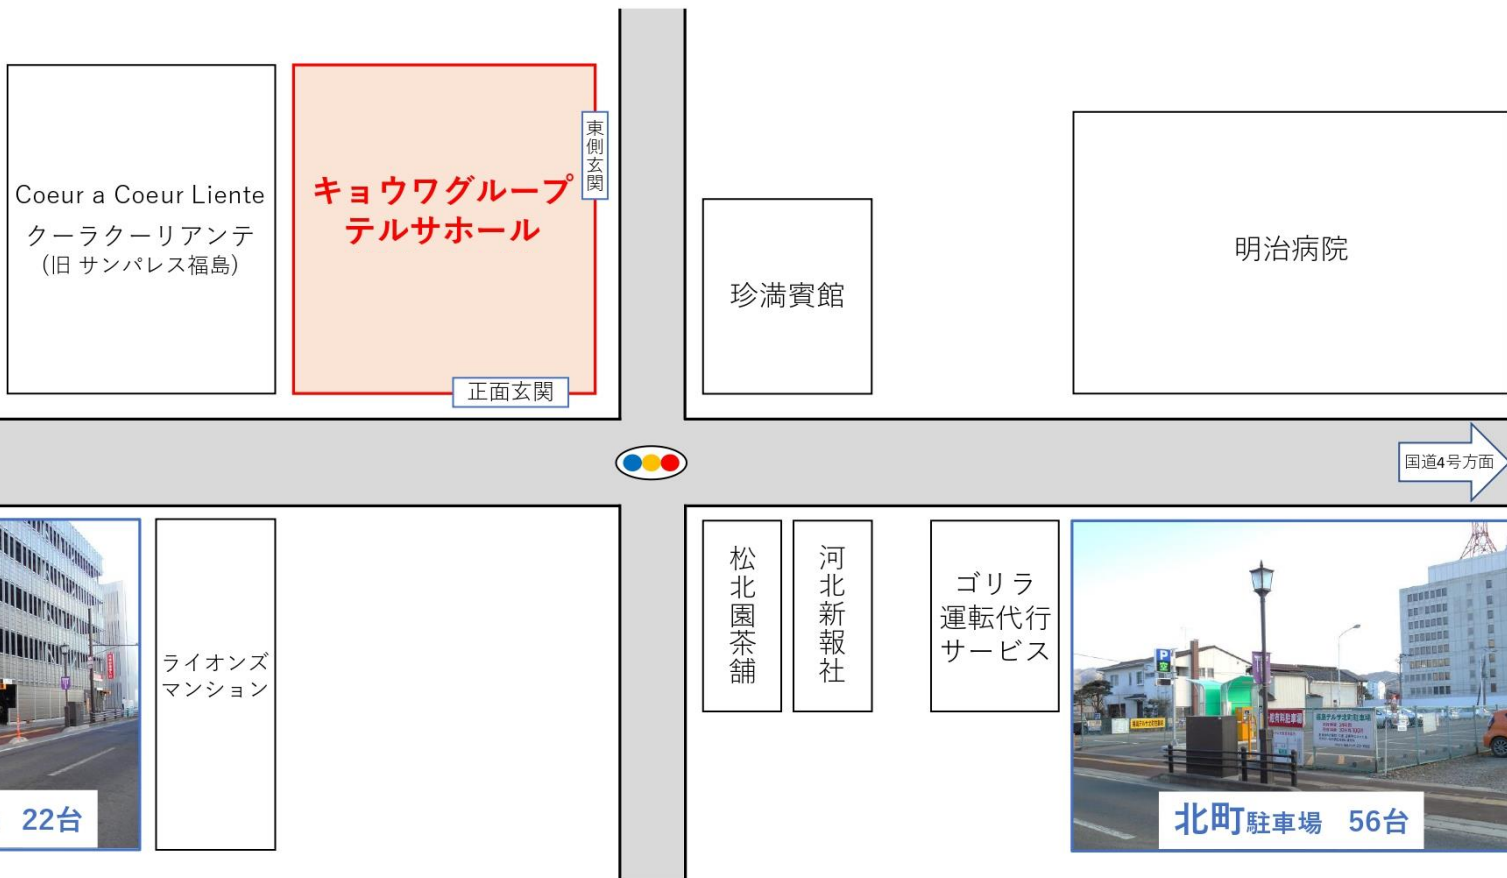

キョウワグループ・テルサホール駐車場案内図

- ・テルサ専用駐車場は「上町駐車場」と「北町駐車場」の2カ所ございます。
- ・30分ごとに100円の駐車料金がかかります。(最大料金はありませんのでご注意ください)
- ・テルサをご利用の方は駐車券を1階受付へお持ちください。2時間無料の処理をいたします。
- ・近隣には一般駐車場が複数ございますので、お間違えないようご注意ください。
- ・共通駐車サービス券等は使えませんのでご注意ください。