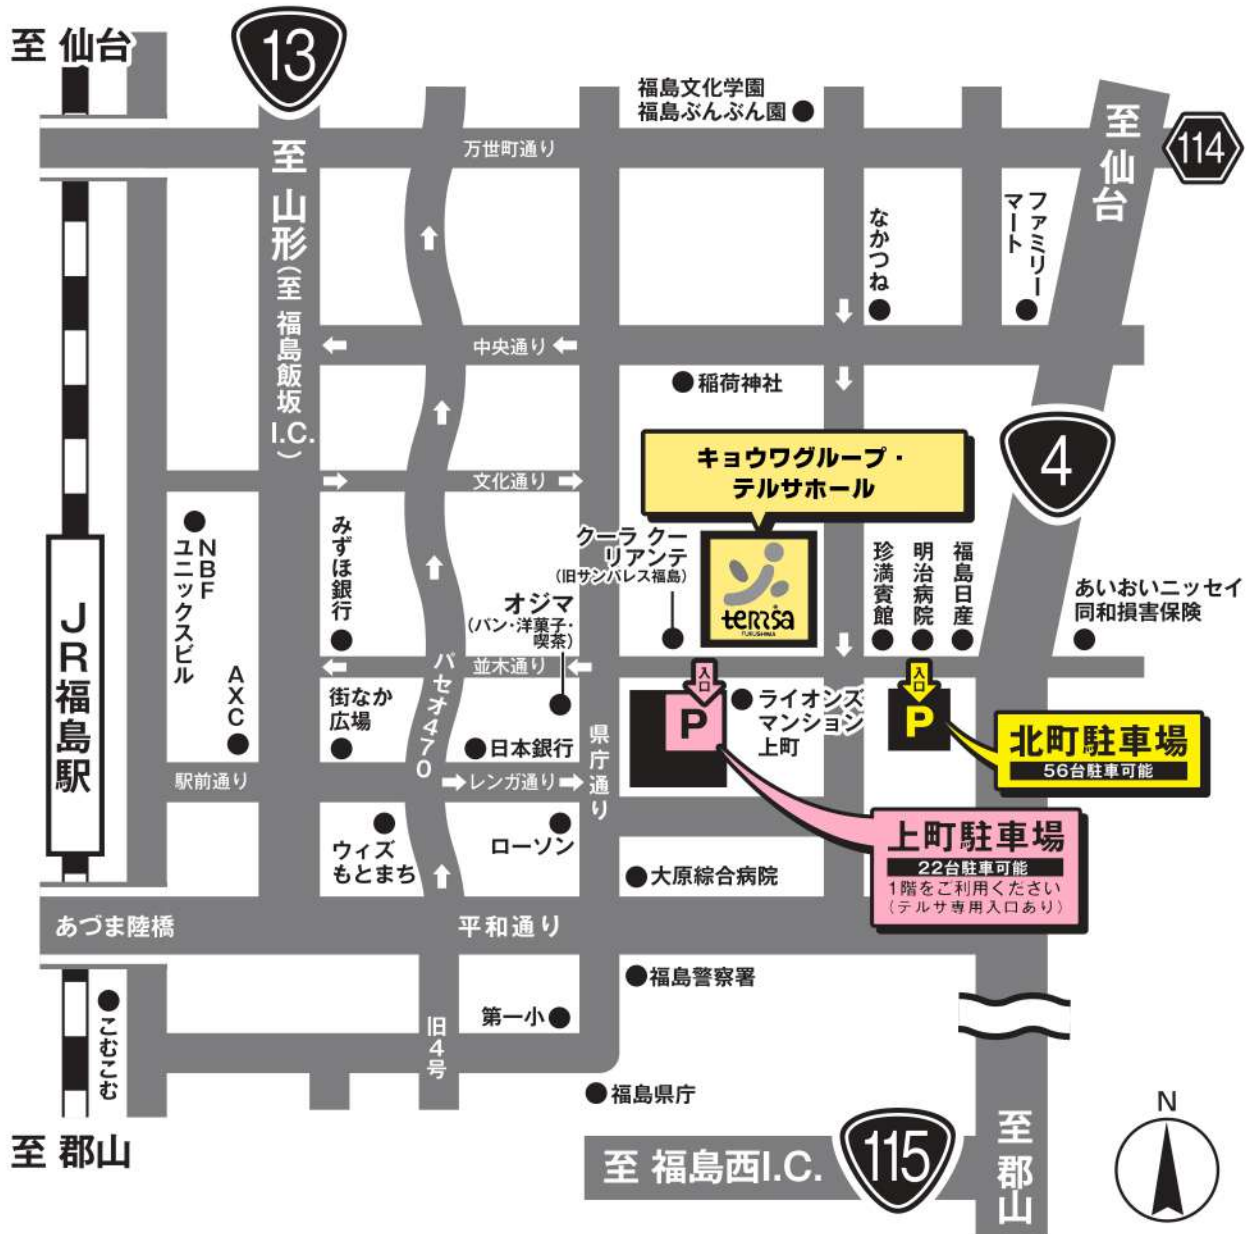

案内図

キョウワグループ・
テルサホール

駐車場

24時間営業

30分 100円

●キョウワグループ・テルサホールをご利用の方は
2時間無料となります。

●1F受付に駐車券をご提示ください。

交通のご案内