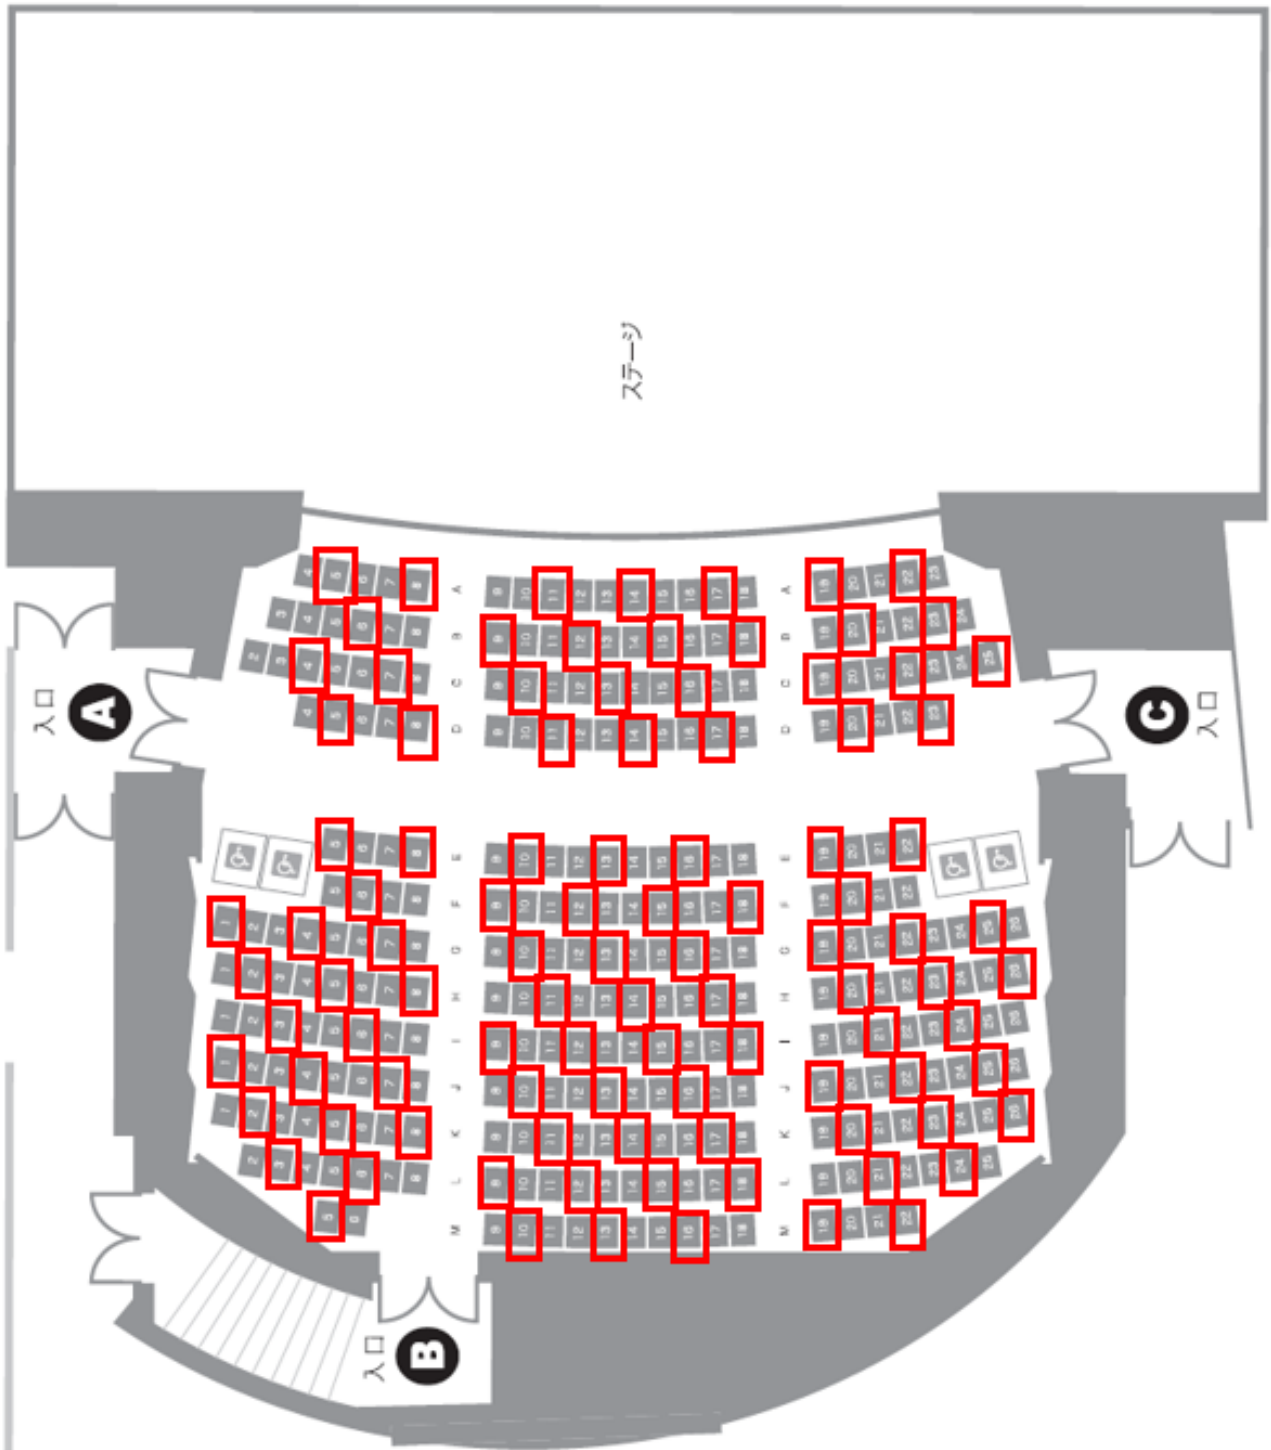

# わいわいホール座席表 (100人)

# わいわいホール座席表 (148 人)